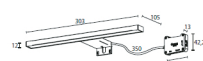

CONJUNTO BAÑO TAURE

Haz de luz

Curvas fotométricas

80 - 60 - 80

2 60 - 80 - 100

48

45 60 - 80 - 100

Beige
nature