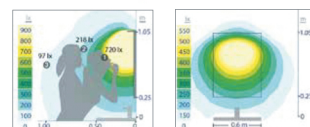

CONJUNTO BAÑO TAURE

Haz de luz

Curvas fotométricas

80 - 60 - 80

2 60 - 80 - 100

48

45 60 - 80 - 100

Beige
nature